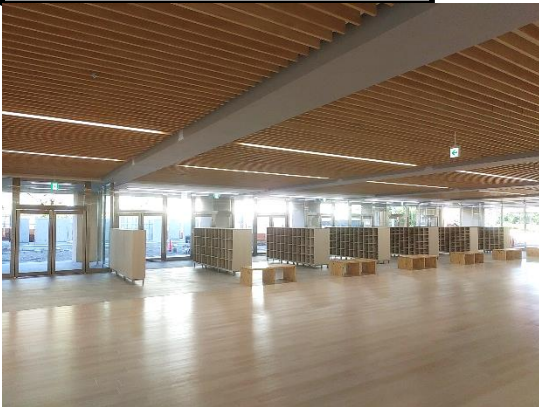

# 令和2年10月 改築・改修工事状況

昇降口（校舎棟1階）

中庭グラウンド（校舎棟1階）

畑

湯沢交差点からの全景

！ 仮設校舎では感染症対策を行いながら、  
！ 10月13・14日に授業参観を行いました。！

高3製作牛乳パックリサイクルボックス