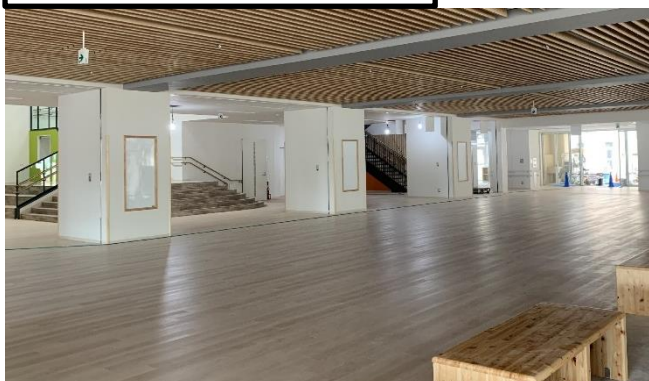

# 令和2年9月 改築・改修工事状況

昇降口（校舎棟1階）

体育館（校舎棟2階）

プール（プール棟4階）

普通教室（校舎棟4階）

仮設校舎では 高等部の部活動がスタートしました。